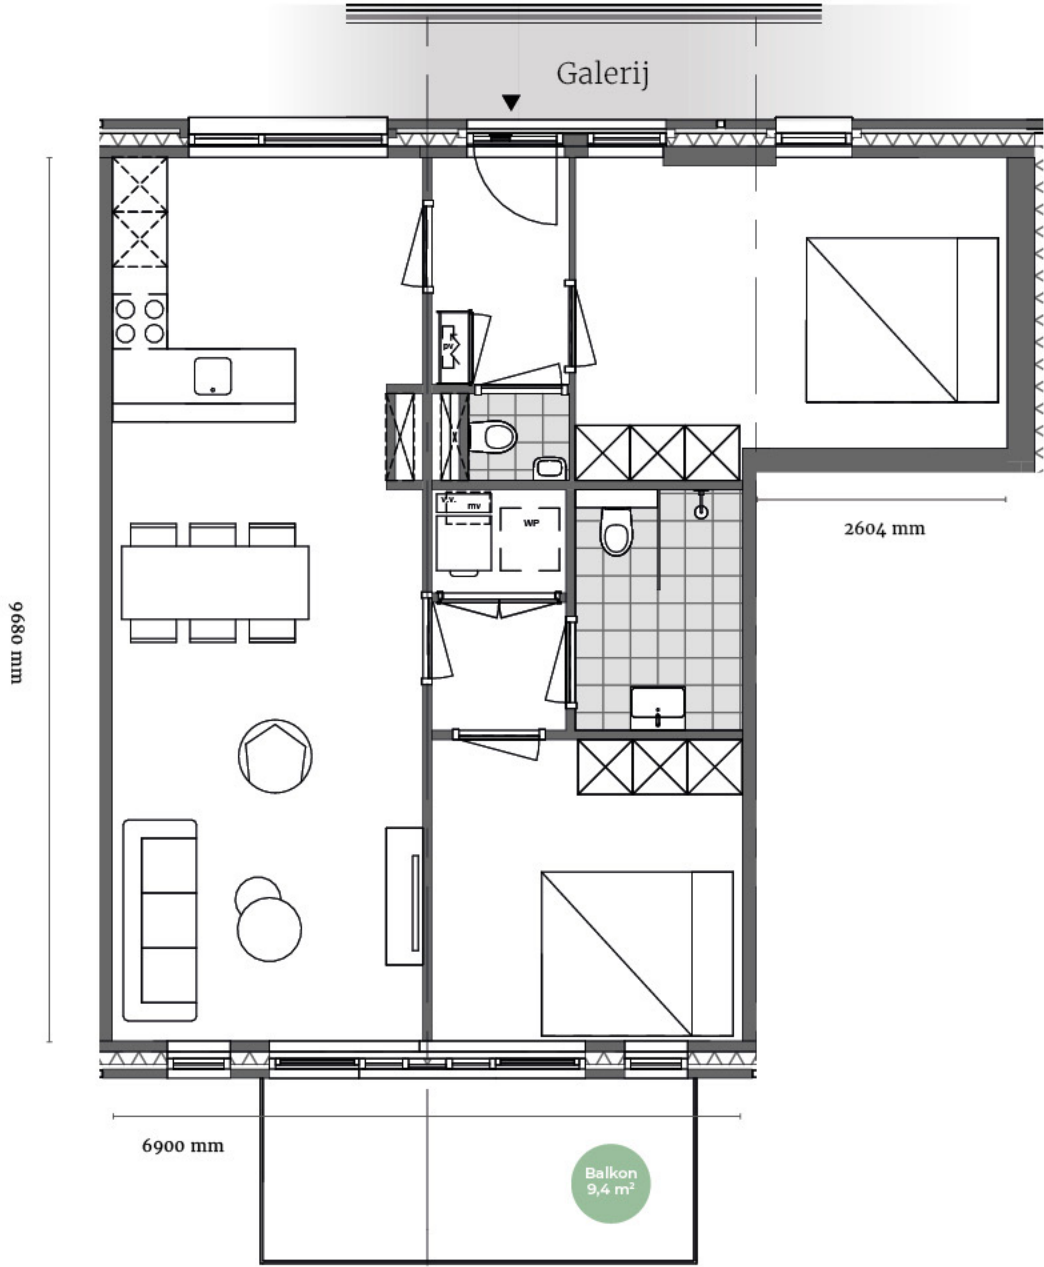

Derde verdieping

Woning 17